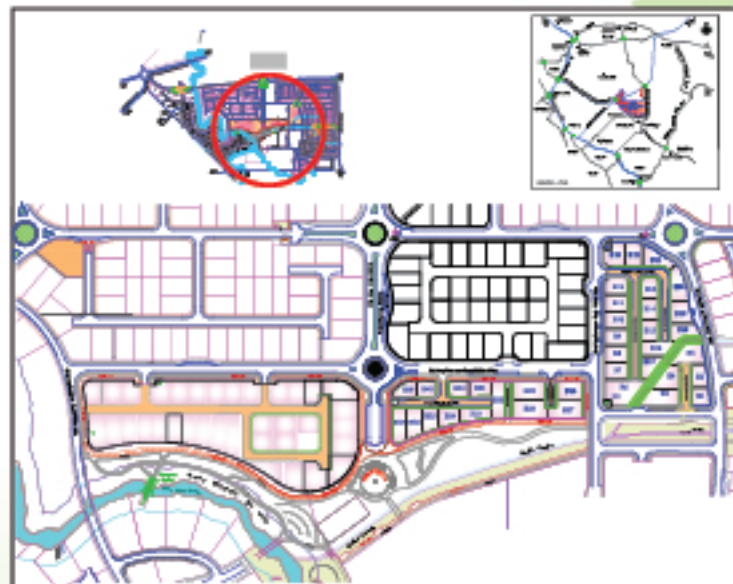

Vente de 23 lots de
terrain résidentiel à
Aurea - Bois d'Ébène Phase 3

à partir de ce lundi 17 décembre 2018

Pour tout renseignement, veuillez nous contacter sur le 406-4747

Ground Floor, NG Tower
Cybercity, Ebene, Mauritius
Tel: (230) 406 4747
Fax: (230) 466 6566
Email: info@sit.mu
www.sit.mu